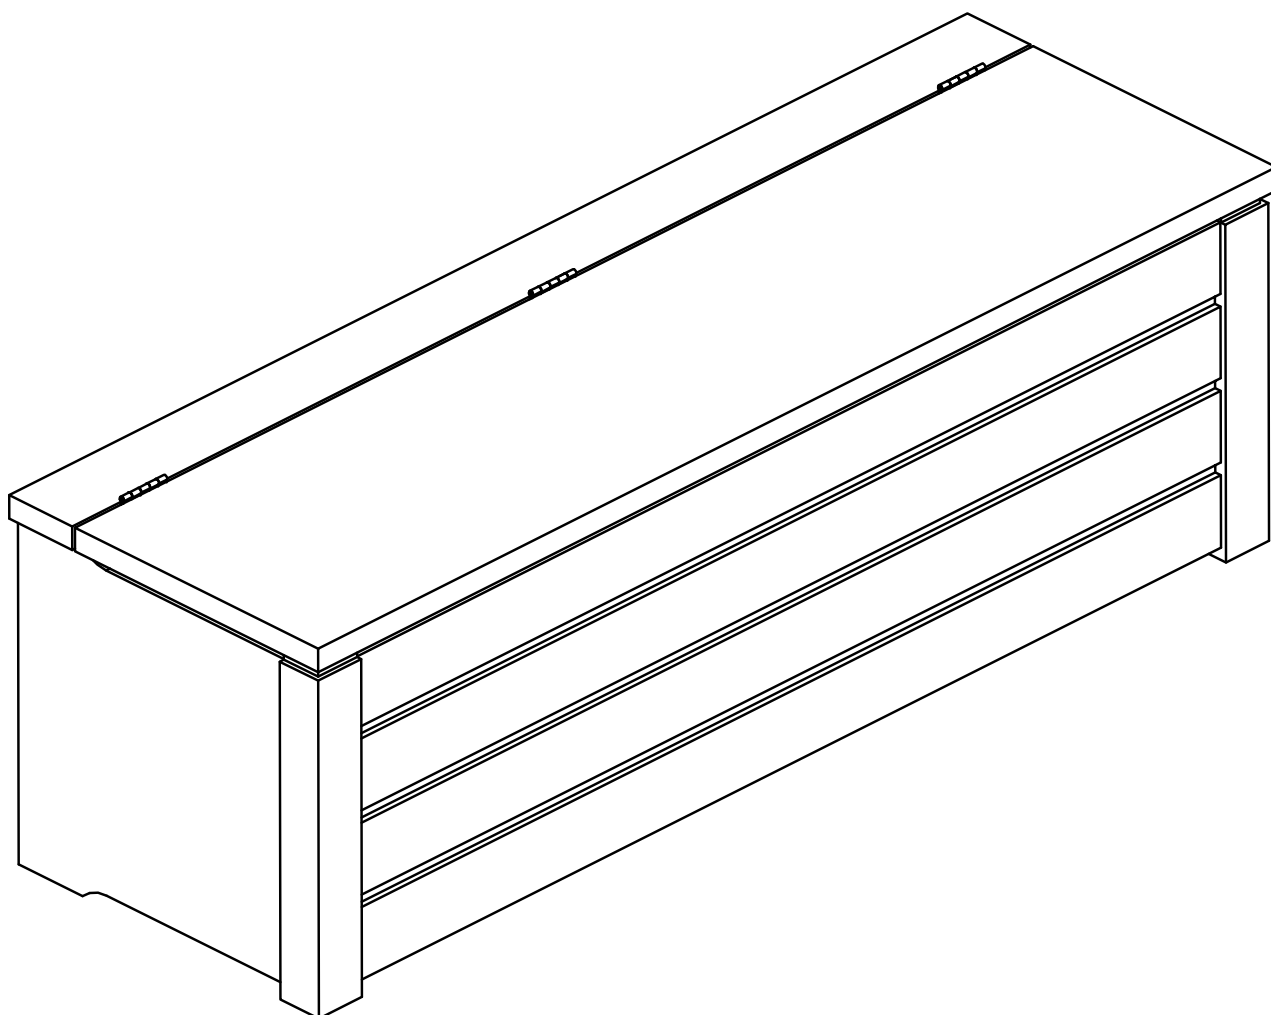

ARTEMOBILI

móveis com encaixe perfeito

Baú Madma

- 1 (1x) - 418x389x14
- 2 (1x) - 418x389x14
- 3 (1x) - 1264x388x14
- 4 (1x) - 1348x420x15
- 5 (1x) - 418x63x56
- 6 (1x) - 418x63x56
- 7 (1x) - 1400x92x28
- 8 (1x) - 1400x355x28
- 9 (1x) - 1366x375x3